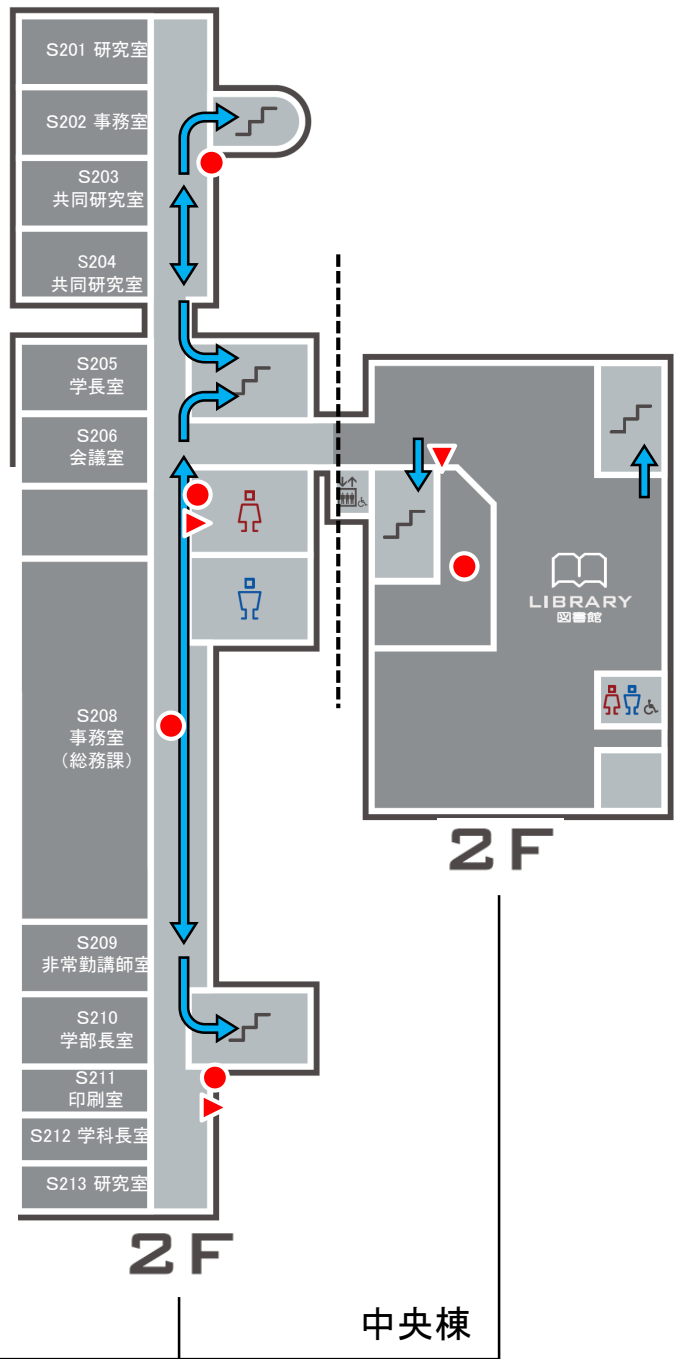

【南棟1F・2F/中央棟1F・2F】

⇄ 出入口

→ 避難経路

● 消火器

▲ 消火栓

南棟

中央棟

【南棟3F・4F/中央棟3F】

⇄ 出入口

➡ 避難経路

● 消火器

▲ 消火栓

【北棟1F・2F・3F】

出入口

避難経路

消火器

消火栓

【西棟1F・2F・3F・4F】

-  出入口
-  避難経路
-  消火器
-  消火栓