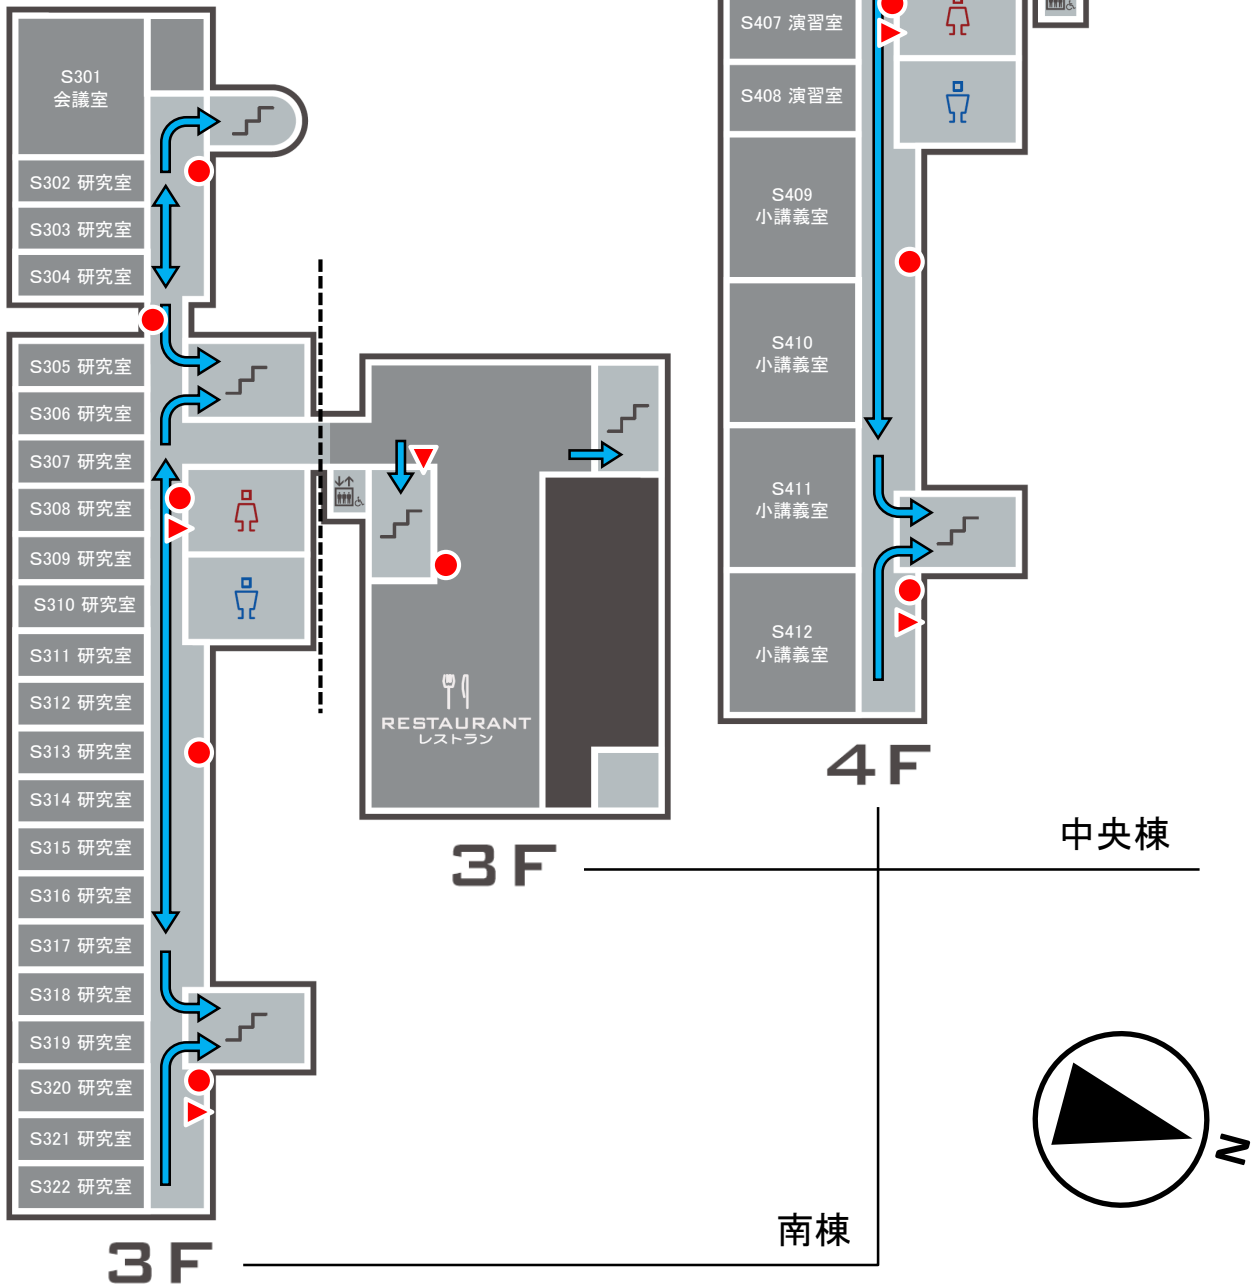

【南棟1F・2F/中央棟1F・2F】

⇄ 出入口

→ 避難経路

● 消火器

▲ 消火栓

南棟

中央棟

【南棟3F・4F/中央棟3F】

⇄ 出入口

➡ 避難経路

● 消火器

▲ 消火栓

【北棟1F・2F・3F】

出入口

避難経路

消火器

消火栓

【西棟1F・2F・3F・4F】

-  出入口
-  避難経路
-  消火器
-  消火栓